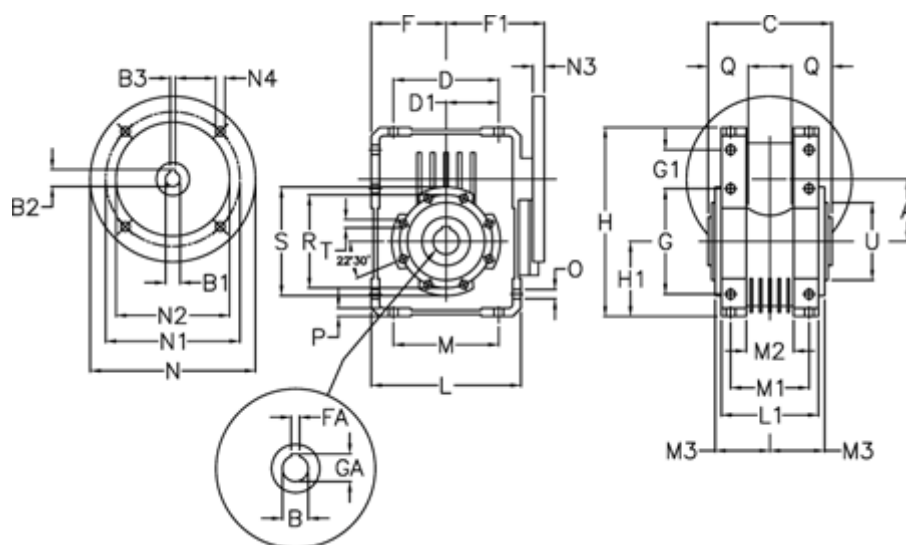

Varenummer: 392211001575036
 Beskrivelse: Snekkegear med skridnav
 W110 L2-U-15-P132 B5

Mål

A = 110.1	F = 125	L = 250	N2 = 230	T = M12x19
B = 42	F1 = 226	L1 = 143	N3 = 16	U = 130
B1 E7 = 38	FA = 12	M = 184	N4 = 13	
B2 = 41.3	G = 184	M1 = 115	O = 14	
B3 H9 = 10	G1 = 58	M2 = 69	P = 14	
C = 155	GA = 45.3	M3 = 73	Q = 45	
D = 174	H = 308	N = 300	R = 165	
D1 = 82	H1 = 125	N1 = 265	S = 200	